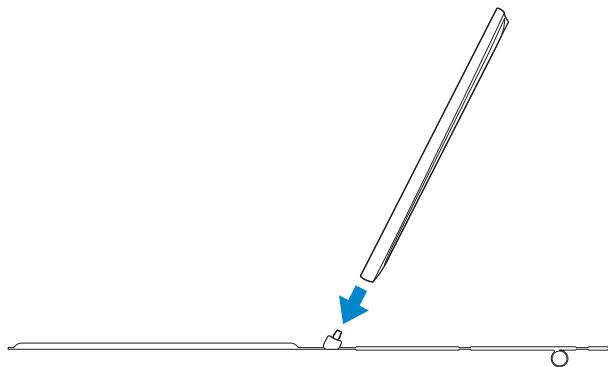

Quick Start Guide

快速入门指南
クイックスタートガイド

Dell Tablet Keyboard – Slim

Dell 平板电脑键盘 – 纤薄
Dell タブレットキーボード – スリム

1 Dock the tablet

对接平板电脑
タブレットをドッキングする

2 Attach the keyboard cover

固定键盘护盖
キーボードカバーを取り付ける