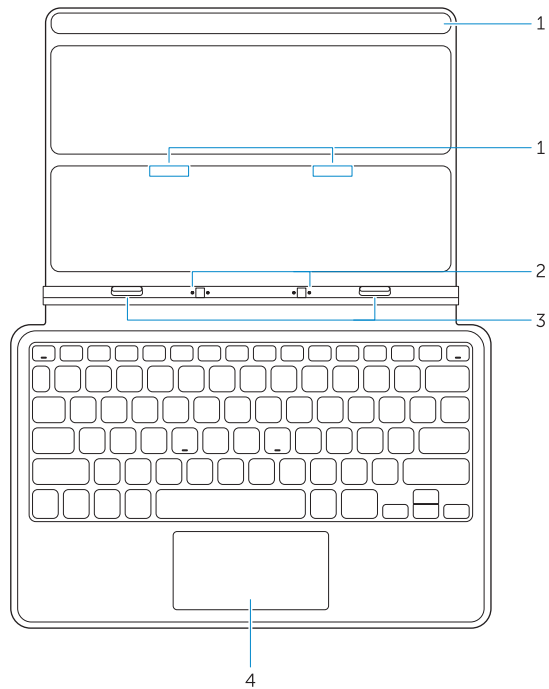

La información que se proporciona a continuación se mostrará en los dispositivos que se describen en este documento, en conformidad con los requisitos de la Norma Oficial Mexicana (NOM):

Importador:

Dell México S.A. de C.V.
Paseo de la Reforma 2620 - Piso 11.º
Col. Lomas Altas
11950 México, D.F.

Número de modelo reglamentario: K11A

Features

功能部件 | 外觀

1. magnets
2. docking pins
3. docking connectors
4. touch pad

1. 磁体
2. 对接针
3. 对接连接器
4. 触摸板

1. マグネット
2. ドッキングピン
3. ドッキングコネクタ
4. タッチパッド